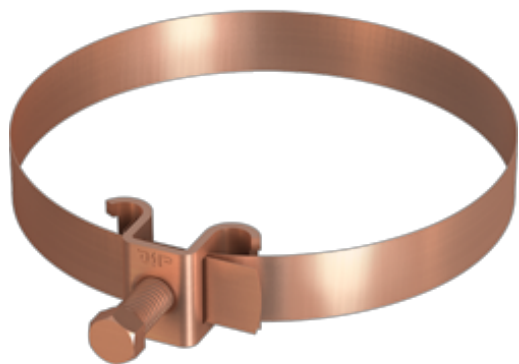

**Bestellnummer:** 110 252

**Bezeichnung:** Universal-Rohrschelle, Cu, Ø 8 mm  
für Rohrdurchmesser Ø 60-120 mm

**Normbezug:**

DIN EN 62561-4 (VDE 0185-561-4)

**Verpackungseinheit:**

50 Stück

Änderungen und Irrtümer behalten wir uns vor.  
Die Abbildungen sind unverbindlich.

### Beschreibung:

Universal-Rohrschelle mit Führungsprägung zur Verlegung der Leitung am Regenfallrohr.  
Kein zusätzlicher Halter an der Wand nötig! Schnelle und saubere Verlegeart ohne zu bohren.

Werkstoff: Kupfer  
Passung: Ø 8 mm  
Rohrdurchmesser: Ø 60-120 mm  
Schraube: Sechskantschraube M8 (SW 10), Edelstahl V2A/verkupfert